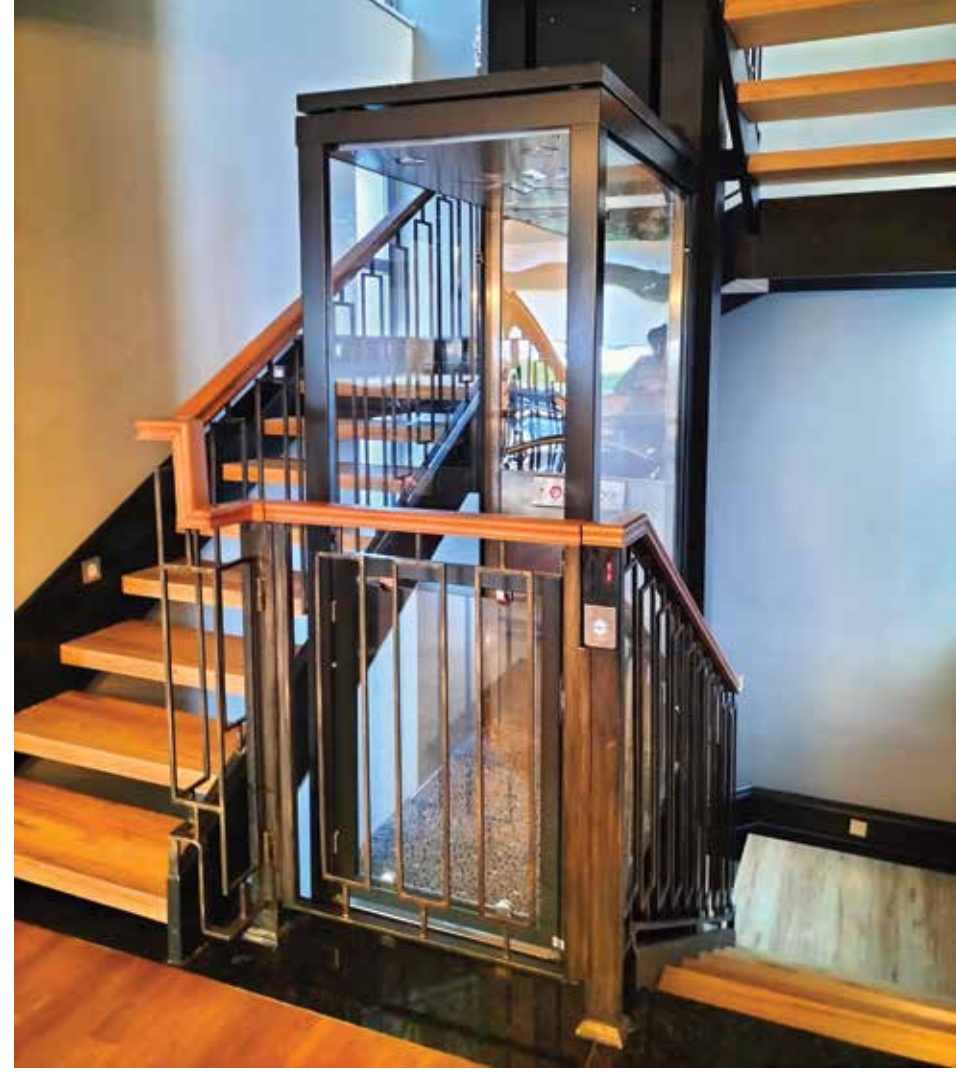

Basınca duyarlı emniyet yüzeyleri sayesinde yukarıdan veya aşağıdan temas algıladığı an hareket işlemini durdurur. Kırılmaya dayanıklı camlar kullanılmıştır. Daha fazla güvenlik için, ancak kapı kapandığında asansör hareket edecektir ve asansör hareket halindeyken kapı açılmaz. Elektrik kesildiği zaman asansörümüz UPS sistemi ile otomatik olarak zemin kata inecektir.

Poltime duplex elevator is suitable in your two floor house, you can travel easily and comfortable from ground floor to up floor or vice versa.

Unlike a traditional elevator, it is a compact product and does not require significant structural changes at the place of installation, Thus it can be installed almost anywhere in your home. When it is sent up or down, it leaves an empty space through our special design. It is a model designed to make your home look perfect and enjoy the comfortable product every day.

By virtue of the pressure sensitive safety surfaces, it stops the movement when it detects contact from above or below. Break resistant glasses are used. For added safety, the lift will move only when the door is closed and the door does not open during the movement. When the power goes out, the lift will automatically go down to the ground floor with the UPS system.

TEKNİK ÖZELLİKLER | TECHNICAL SPECIFICATIONS

Tahrik Tipi Driver System	Hidrolik / Vidalı Sistem Hydraulic / Screw System
Taşıma Kapasitesi Load Capability	250 kg / 2 Kişi 250 kg / 2 Persons
Max Seyir Mesafesi Distance	9 mt 9 mt
Çalışma Hızı Speed	0,15 mt/sn 0,15 m/sec
Platform İç Ölçüleri Platform Internal Dimensions	750*850 mm / (Özel Ölçü) 750*850 mm / (Special Dimension)
Platform Dış Ölçüleri Platform External Dimensions	1080*1060 mm / (Özel Ölçü) 1080*1060 mm / (Special Dimension)
Kuyu Dibi Pit	Yok None
Kapı Door	Otomatik Kilitli-Güvenlik Siviçli Automatic Locking - Safety Switch
Acil Kurtarma Sistemi Emergency Rescue System	Ups-Manuel Ups / Manual
Anons Sistemi Announcement System	3 Dil / Türkçe-İngilizce-Arapça 3 Languages / Turkish, English, Arabic
İntercom Sistemi Intercom System	Var Available
Ana Güç Gereksinimi Main power requirement	220 V Ac - 50 Hz -Monofaze 220 V Ac - 50 Hz -Monofaze
Montaj Süresi Installation Time	2 Gün 2 Days