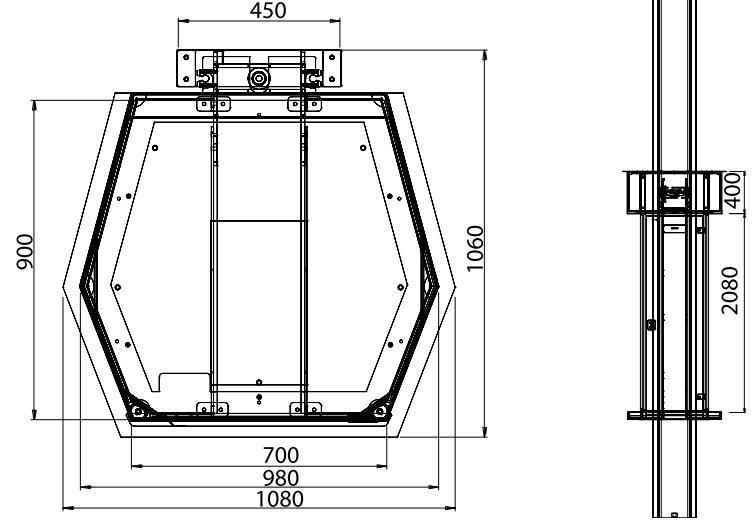

VL 91
VILLA TIPI
HOME LIFT

PPOLTIME