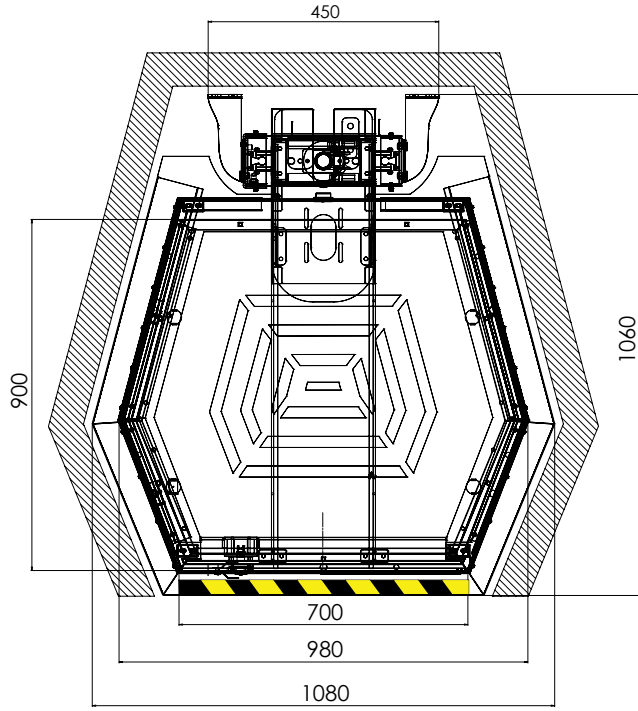

VL 91

VİLLA TİPİ HOME LIFT

TOPLAM YÜKSEKLİK
TOTAL HEIGHT
2.300 mm

KURULUM
INSTALLATION
2-3 Günde Kurulum
In 2-3 Days

GÜÇ
POWER SUPPLY
220 - 380 v (AC)

HIZ
TOTAL SPEED
0,15 m/s

GARANTİ
GUARANTEE
2 Yıl / Years

KAT SAYISI
FLOOR NUMBER
4

MOTOR SİSTEMİ
DRIVE SYSTEM
Hidrolik
Hydraulic

YOLCULUK MESAFESİ
TRAVEL HEIGHT
9 m